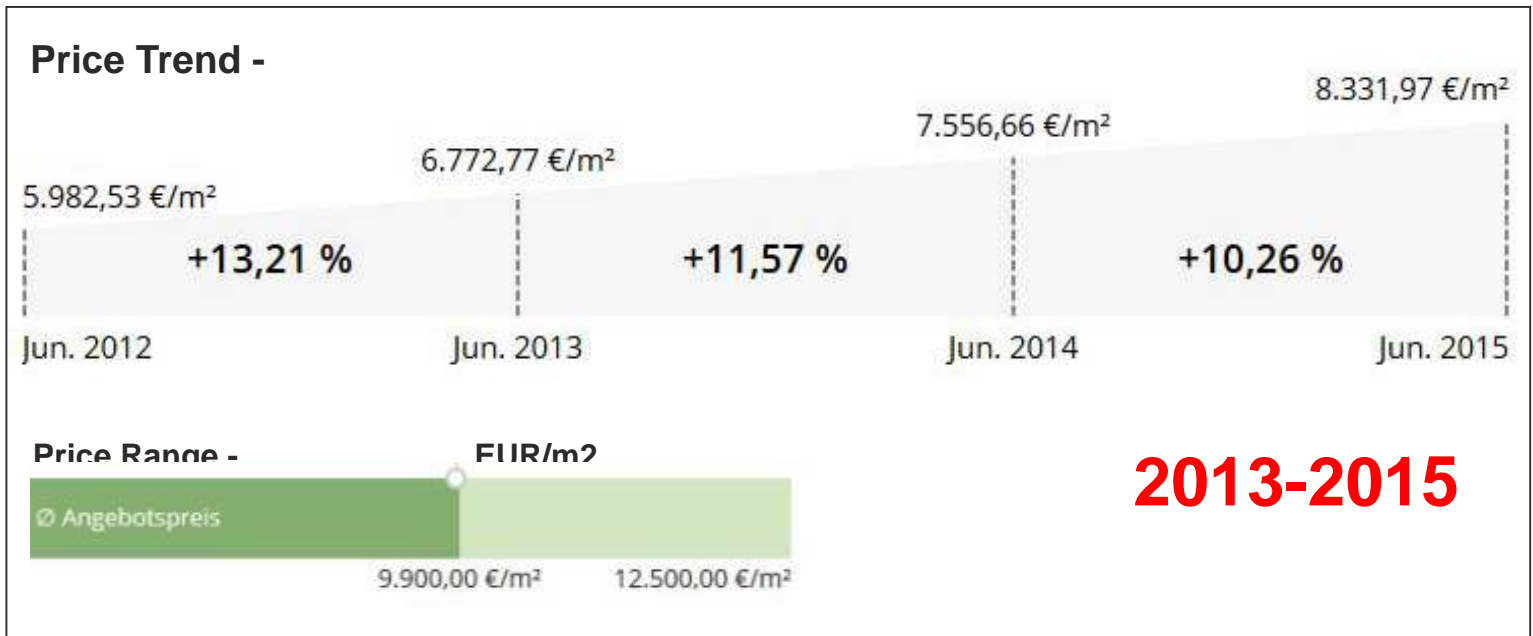

Ludwigsvorstadt- Isarvorstadt

New Construction -

Stadtbezirk 2 Ludwigsvorstadt – Isarvorstadt

- Bezirksteile:**
- 1 Gärtnerplatz
 - 2 Deutsches Museum
 - 3 Glockenbach
 - 4 Dreimühlen
 - 5 Am alten südlichen Friedhof
 - 6 Am Schlachthof
 - 7 Ludwigsvorstadt – Kliniken
 - 8 St. Paul

Ludwigvorstadt- Isarvorstadt

Resale -

Price Trend -

Kaufpreisänderung
im letzten Jahr:
7,1%

2010-2012

Price Range -

EUR/m2

Price Trend -