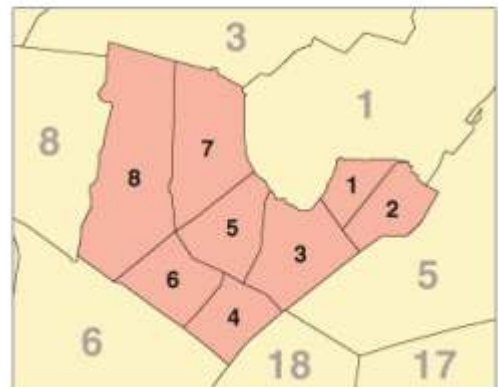

Ludwigsvorstadt- Isarvorstadt

New Construction -

Stadtbezirk 2 Ludwigsvorstadt – Isarvorstadt

- Bezirksteile:**
- 1 Gärtnerplatz
 - 2 Deutsches Museum
 - 3 Glockenbach
 - 4 Dreimühlen
 - 5 Am alten südlichen Friedhof
 - 6 Am Schlachthof
 - 7 Ludwigsvorstadt – Kliniken
 - 8 St. Paul

Price Range -

EUR/m2

2013-2015

Stadtbezirk 2 Ludwigsvorstadt – Isarvorstadt

Bezirksteile:

- | | |
|--------------------|-------------------------------|
| 1 Gärtnerplatz | 5 Am alten südlichen Friedhof |
| 2 Deutsches Museum | 6 Am Schlachthof |
| 3 Glockenbach | 7 Ludwigsvorstadt – Kliniken |
| 4 Dreimühlen | 8 St. Paul |