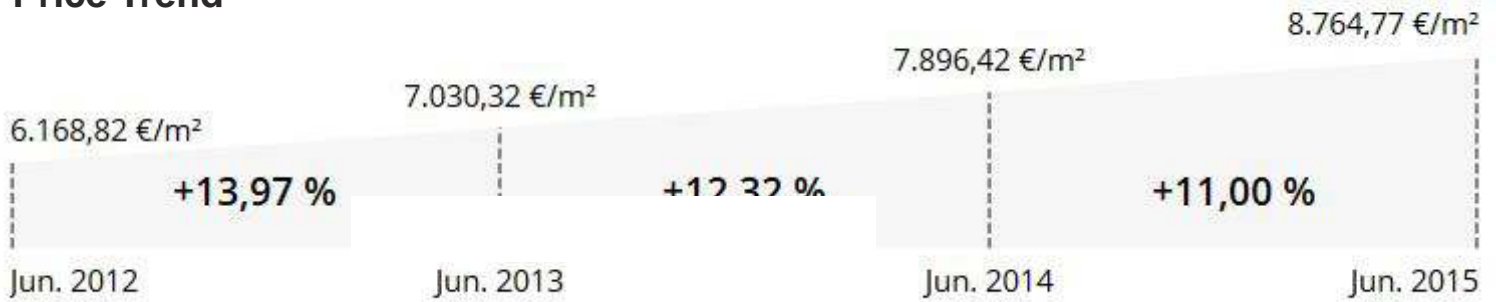

Maxvorstadt

New Construction -

Price Trend -

2010-2012

Price Range -

Price Trend -

Price Range -

2013-2015

Stadtbezirk 3 Maxvorstadt

Bezirksteile:

- | | |
|------------------|--------------------------------|
| 1 Königsplatz | 6 Am alten nördlichen Friedhof |
| 2 Augustenstraße | 7 Universität |
| 3 St. Benno | 8 Schönfeldvorstadt |
| 4 Marsfeld | 9 Maßmannbergl |
| 5 Josephsplatz | |