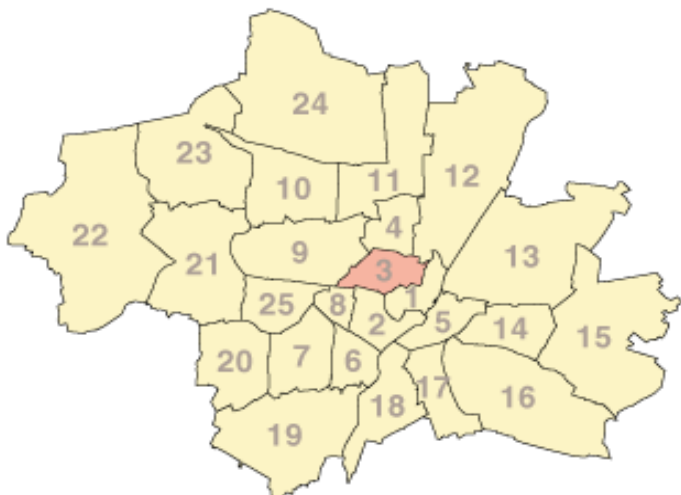

Stadtbezirk 3 Maxvorstadt

Bezirksteile:

- | | |
|------------------|--------------------------------|
| 1 Königsplatz | 6 Am alten nördlichen Friedhof |
| 2 Augustenstraße | 7 Universität |
| 3 St. Benno | 8 Schönfeldvorstadt |
| 4 Marsfeld | 9 Maßmannbergl |
| 5 Josephsplatz | |

Maxvorstadt

Resale -

Stadtbezirk 3 Maxvorstadt

Bezirksteile:

- | | |
|------------------|--------------------------------|
| 1 Königsplatz | 6 Am alten nördlichen Friedhof |
| 2 Augustenstraße | 7 Universität |
| 3 St. Benno | 8 Schönfeldvorstadt |
| 4 Marsfeld | 9 Maßmannbergl |
| 5 Josephsplatz | |