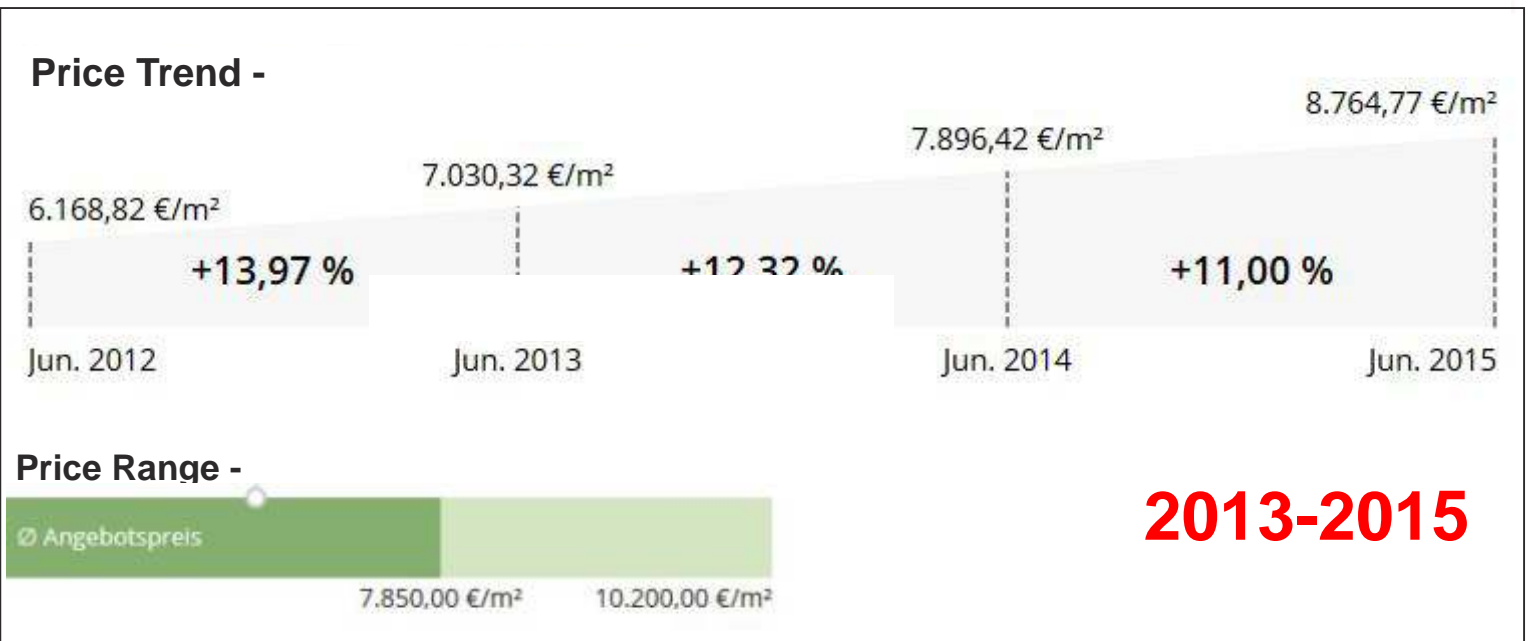

Maxvorstadt

Resale -