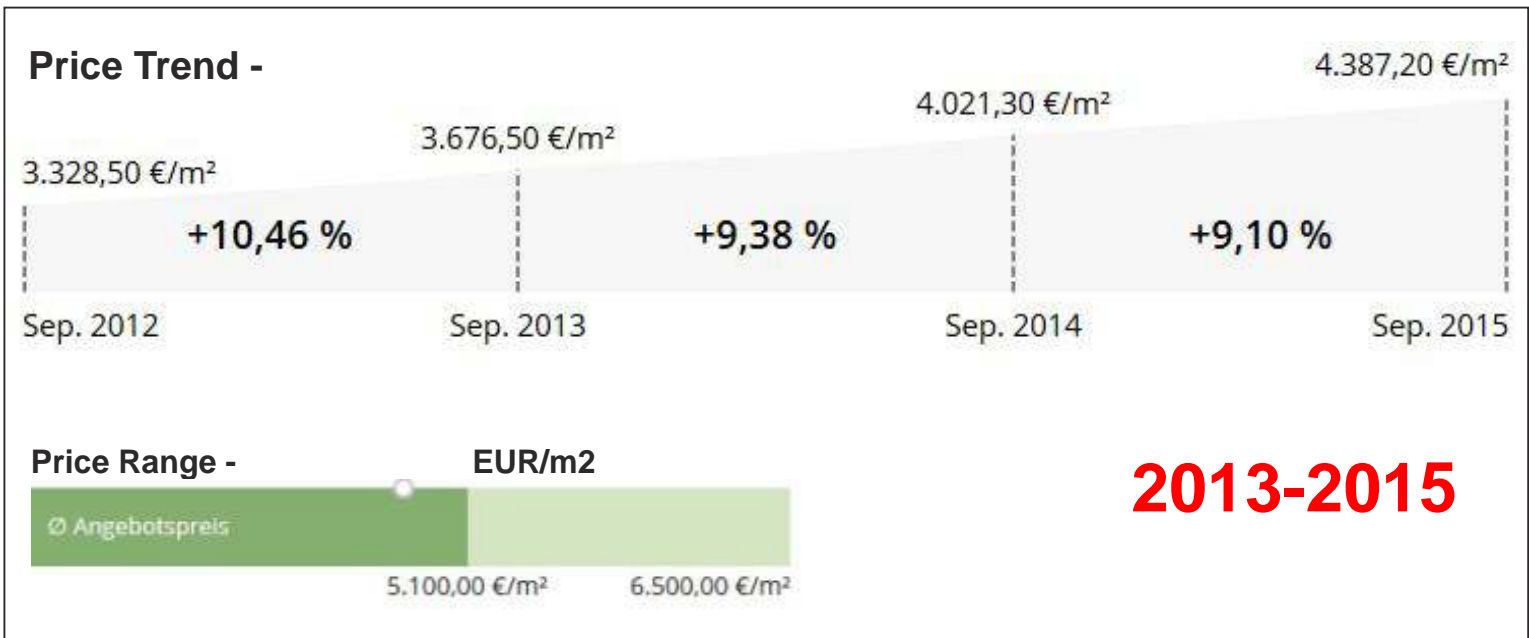

Sendling-Westpark Resale -